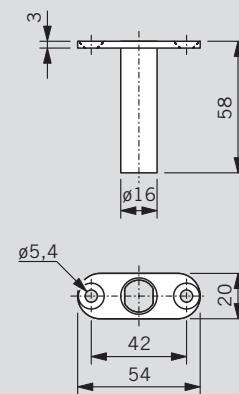

WN 058079-45532, 04/14

HZ 43-F22  
HZ 43-F24

Option:

Bodenmulde PHA 2122  
Floor keep PHA 2122

( ) = HZ 43-F24

Führungshülse  
guide tube

Sperrgegenstück  
Locking plate unit

Änderungen vorbehalten  
Subject to change without notice