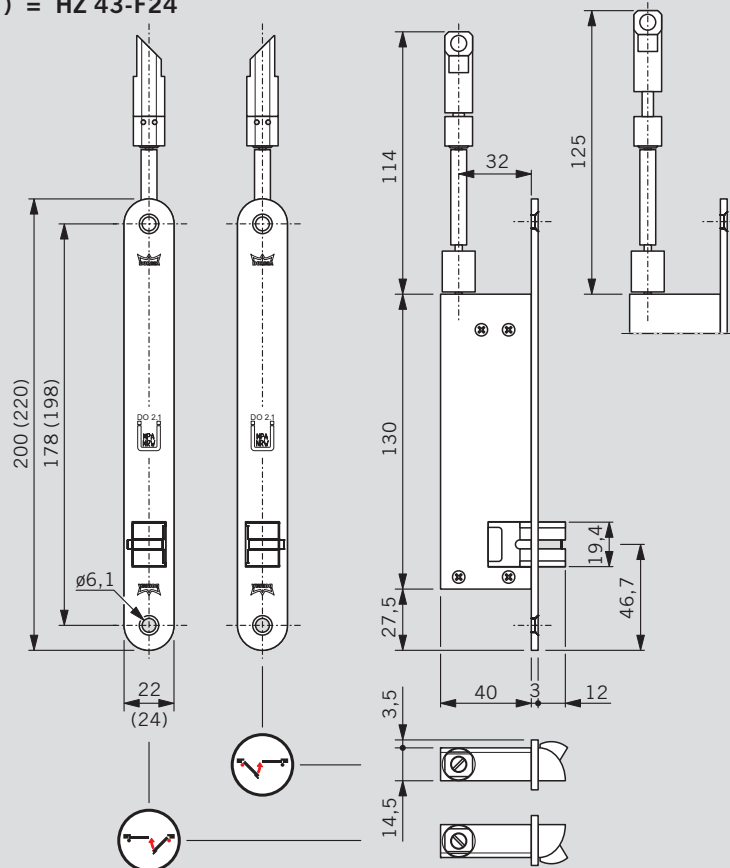

WN 058079-45532, 04/14

HZ 43-F22  
HZ 43-F24

Option:

Bodenmulde PHA 2122  
Floor keep PHA 2122

( ) = HZ 43-F24

Führungshülse  
guide tube

Sperrgegenstück  
Locking plate unit

Änderungen vorbehalten  
Subject to change without notice