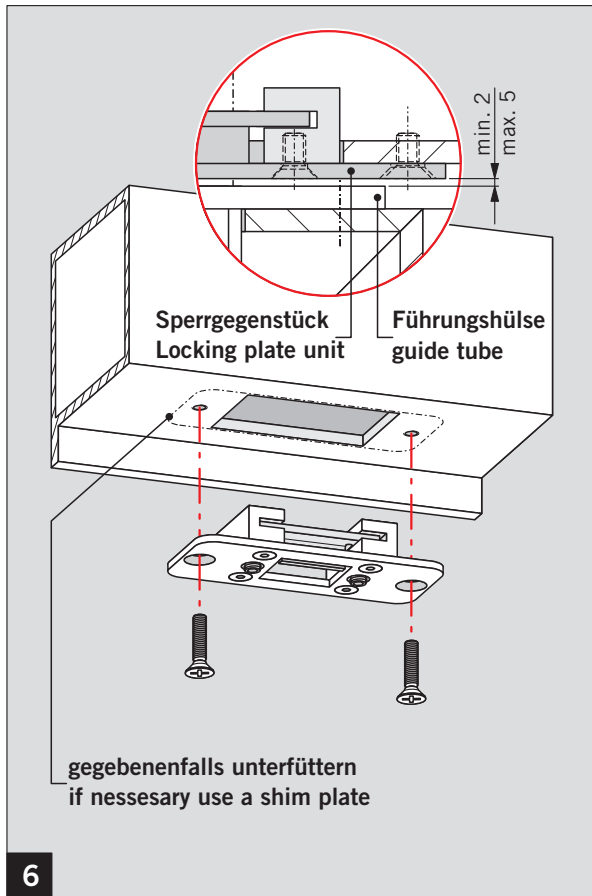

WN 058079-45532, 04/14

HZ 43-F22  
HZ 43-F24

Option:

Bodenmulde PHA 2122  
Floor keep PHA 2122

( ) = HZ 43-F24

Führungshülse  
guide tube

Sperrgegenstück  
Locking plate unit

Änderungen vorbehalten  
Subject to change without notice