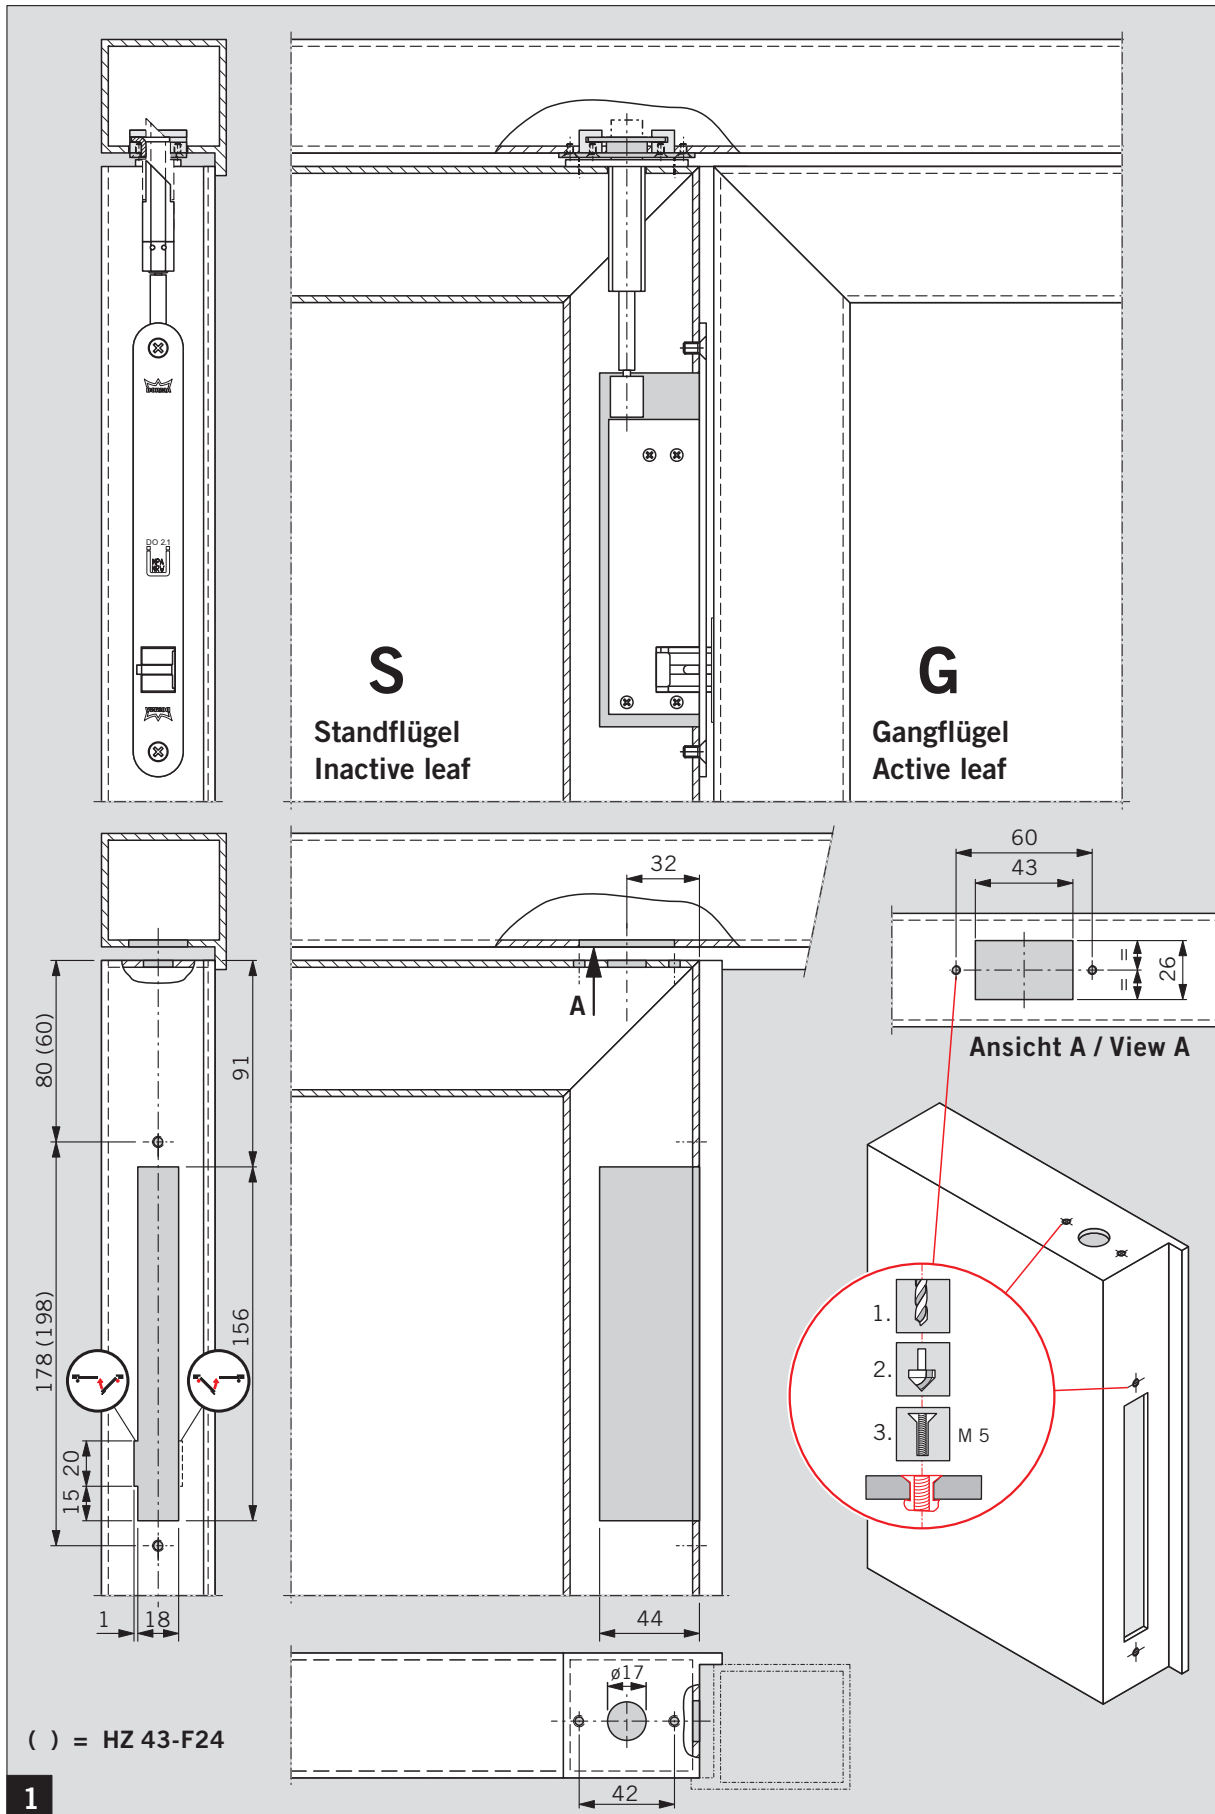

WN 058079-45532, 04/14

HZ 43-F22  
HZ 43-F24

Option:

Bodenmulde PHA 2122  
Floor keep PHA 2122

( ) = HZ 43-F24

Führungshülse  
guide tube

Sperrgegenstück  
Locking plate unit

Änderungen vorbehalten  
Subject to change without notice