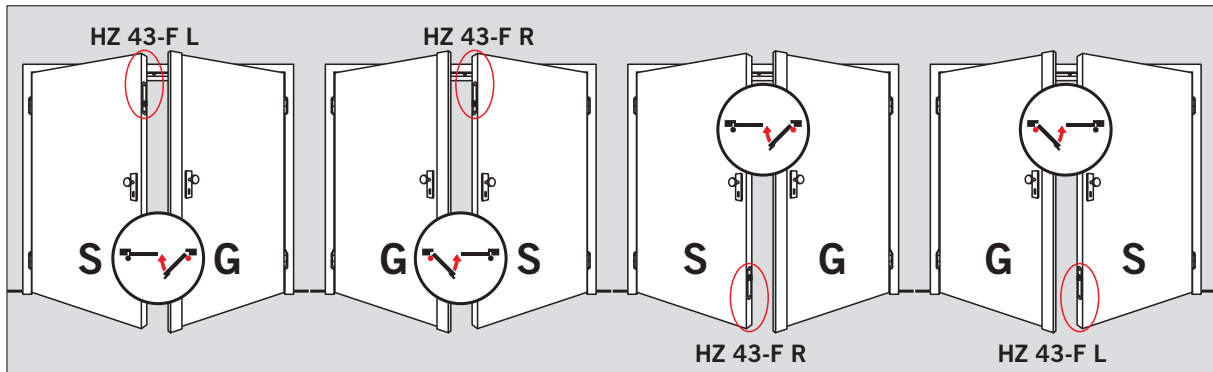

WN 058079-45532, 04/14

HZ 43-F22  
HZ 43-F24

Option:

Bodenmulde PHA 2122  
Floor keep PHA 2122

( ) = HZ 43-F24

Führungshülse  
guide tube

Sperrgegenstück  
Locking plate unit

Änderungen vorbehalten  
Subject to change without notice