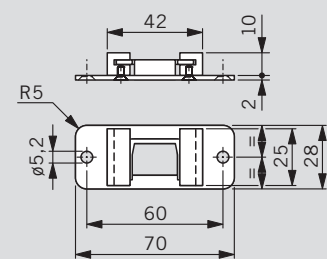

WN 058079-45532, 04/14

HZ 43-F22  
HZ 43-F24

Option:

Bodenmulde PHA 2122  
Floor keep PHA 2122

( ) = HZ 43-F24

Führungshülse  
guide tube

Sperrgegenstück  
Locking plate unit

Änderungen vorbehalten  
Subject to change without notice