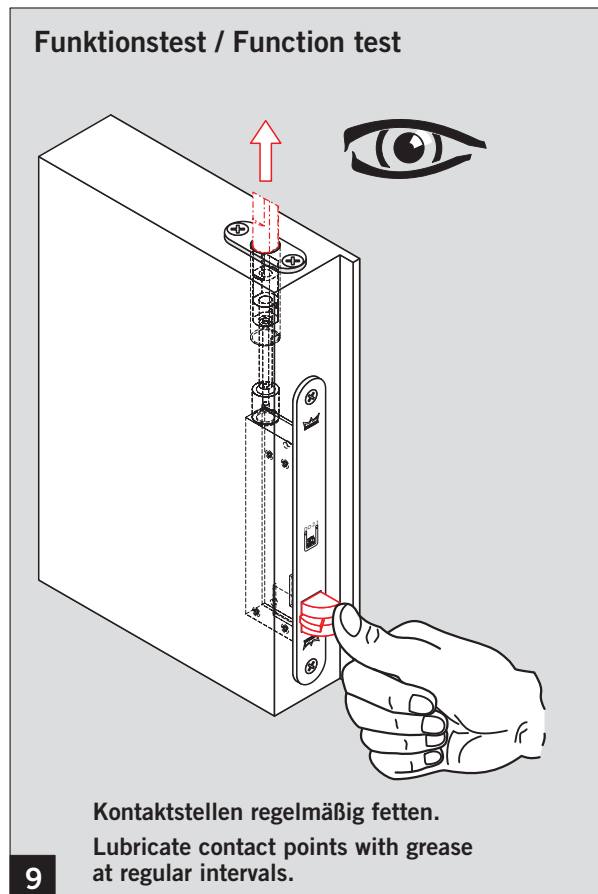

WN 058079-45532, 04/14

HZ 43-F22  
HZ 43-F24

Option:

Bodenmulde PHA 2122  
Floor keep PHA 2122

( ) = HZ 43-F24

Führungshülse  
guide tube

Sperrgegenstück  
Locking plate unit

Änderungen vorbehalten  
Subject to change without notice