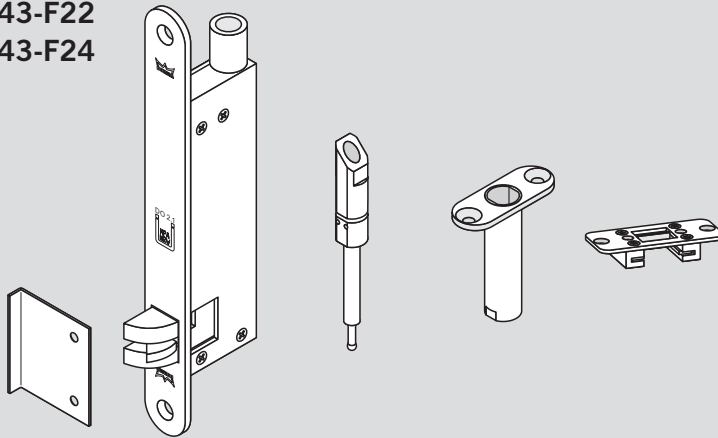

WN 058079-45532, 04/14

HZ 43-F22  
HZ 43-F24

Option:

Bodenmulde PHA 2122  
Floor keep PHA 2122

( ) = HZ 43-F24

Führungshülse  
guide tube

Sperrgegenstück  
Locking plate unit

Änderungen vorbehalten  
Subject to change without notice