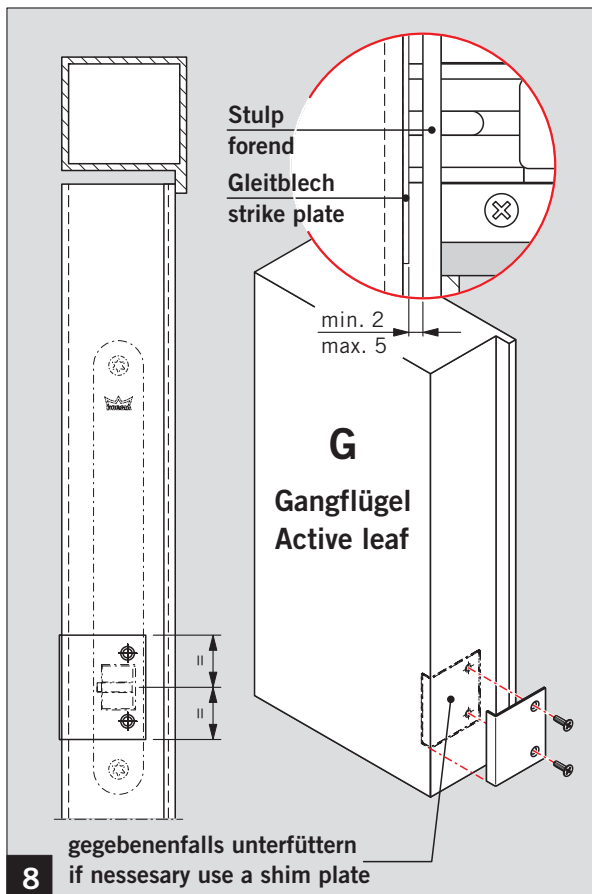

WN 058079-45532, 04/14

HZ 43-F22  
HZ 43-F24

Option:

Bodenmulde PHA 2122  
Floor keep PHA 2122

( ) = HZ 43-F24

Führungshülse  
guide tube

Sperrgegenstück  
Locking plate unit

Änderungen vorbehalten  
Subject to change without notice