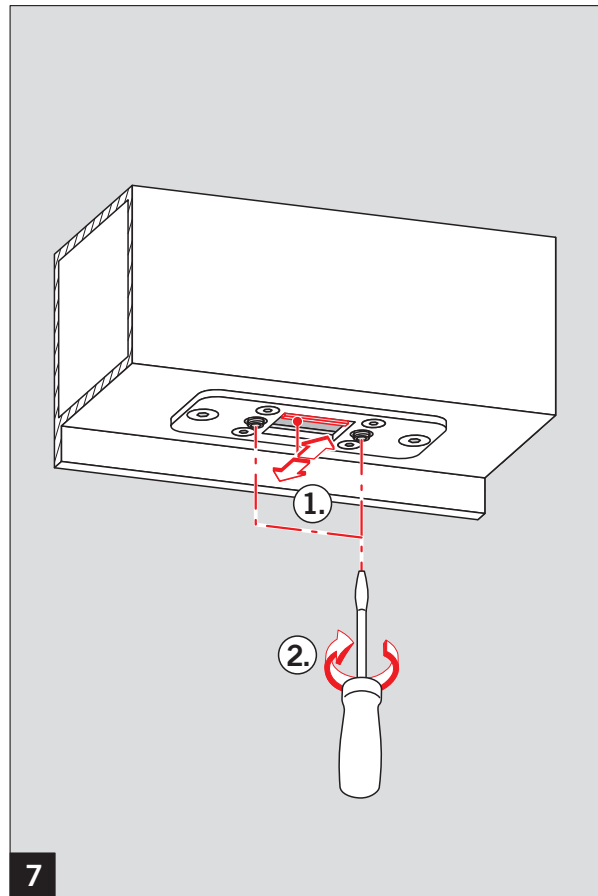

WN 058079-45532, 04/14

HZ 43-F22  
HZ 43-F24

Option:

Bodenmulde PHA 2122  
Floor keep PHA 2122

( ) = HZ 43-F24

Führungshülse  
guide tube

Sperrgegenstück  
Locking plate unit

Änderungen vorbehalten  
Subject to change without notice