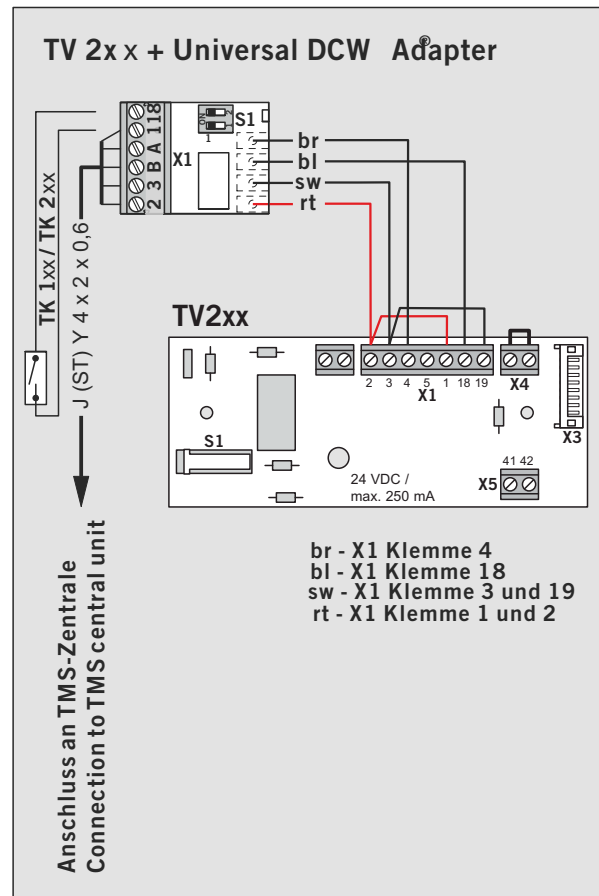

Universal DCW Adapter TV1xx und TV2xx

Anschlußplan

M.Freimuth 05.06.2012

Universaldapter DCW Adapter mit TV1xx und TV2xx

Anschlußplan

DORMA GmbH + Co. KG
DORMA Platz 1
58256 ENNEPETAL
DEUTSCHLAND
Tel. +49 2333 793-0
Fax +49 2333 793-4950
www.dorma.de