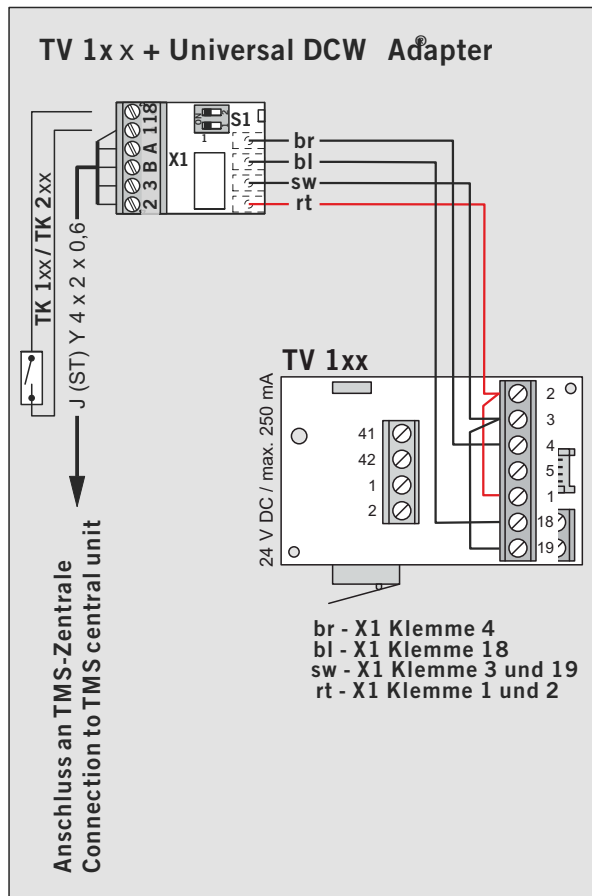

Universal DCW Adapter TV1xx und TV2xx

Anschlußplan

M.Freimuth 05.06.2012

Universaldapter DCW Adapter mit TV1xx und TV2xx

Anschlußplan

DORMA GmbH + Co. KG
DORMA Platz 1
58256 ENNEPETAL
DEUTSCHLAND
Tel. +49 2333 793-0
Fax +49 2333 793-4950
www.dorma.de