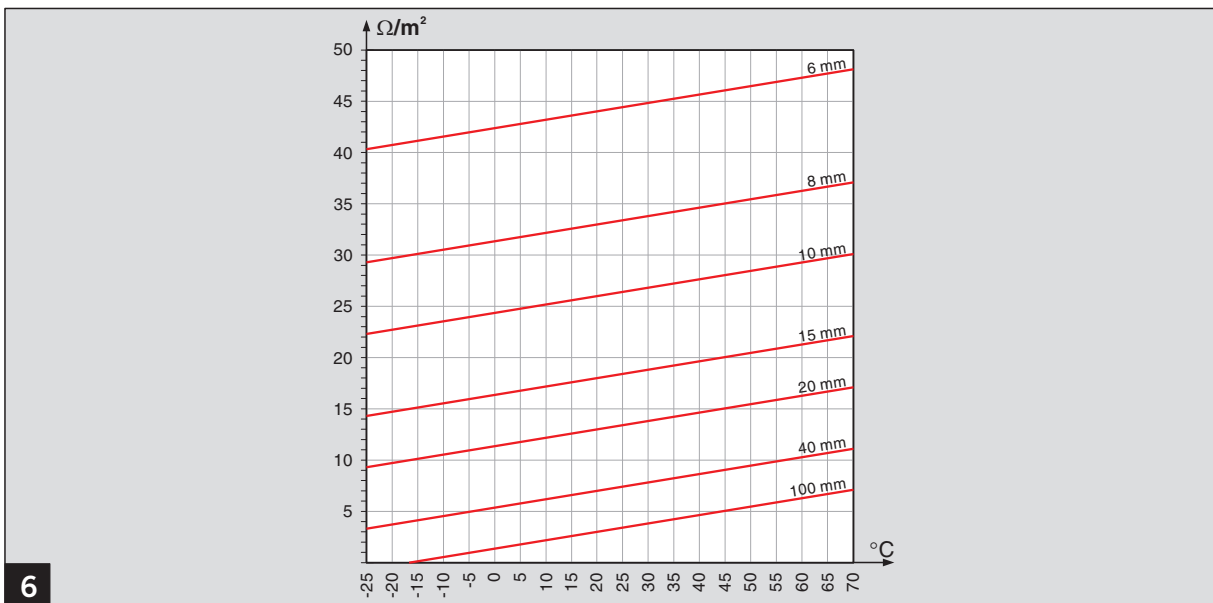

WN 054609-45632  
11/11

Artikel-Nr.	Breite B	Litzenabstand A
19742815	800 mm	15 mm
19742515	500 mm	15 mm
19742315	300 mm	15 mm
19742215	200 mm	15 mm
19742840	800 mm	40 mm
19742540	500 mm	40 mm
19742440	400 mm	40 mm
19742340	300 mm	40 mm
19741000	1000 mm	100 mm
19741500	500 mm	100 mm